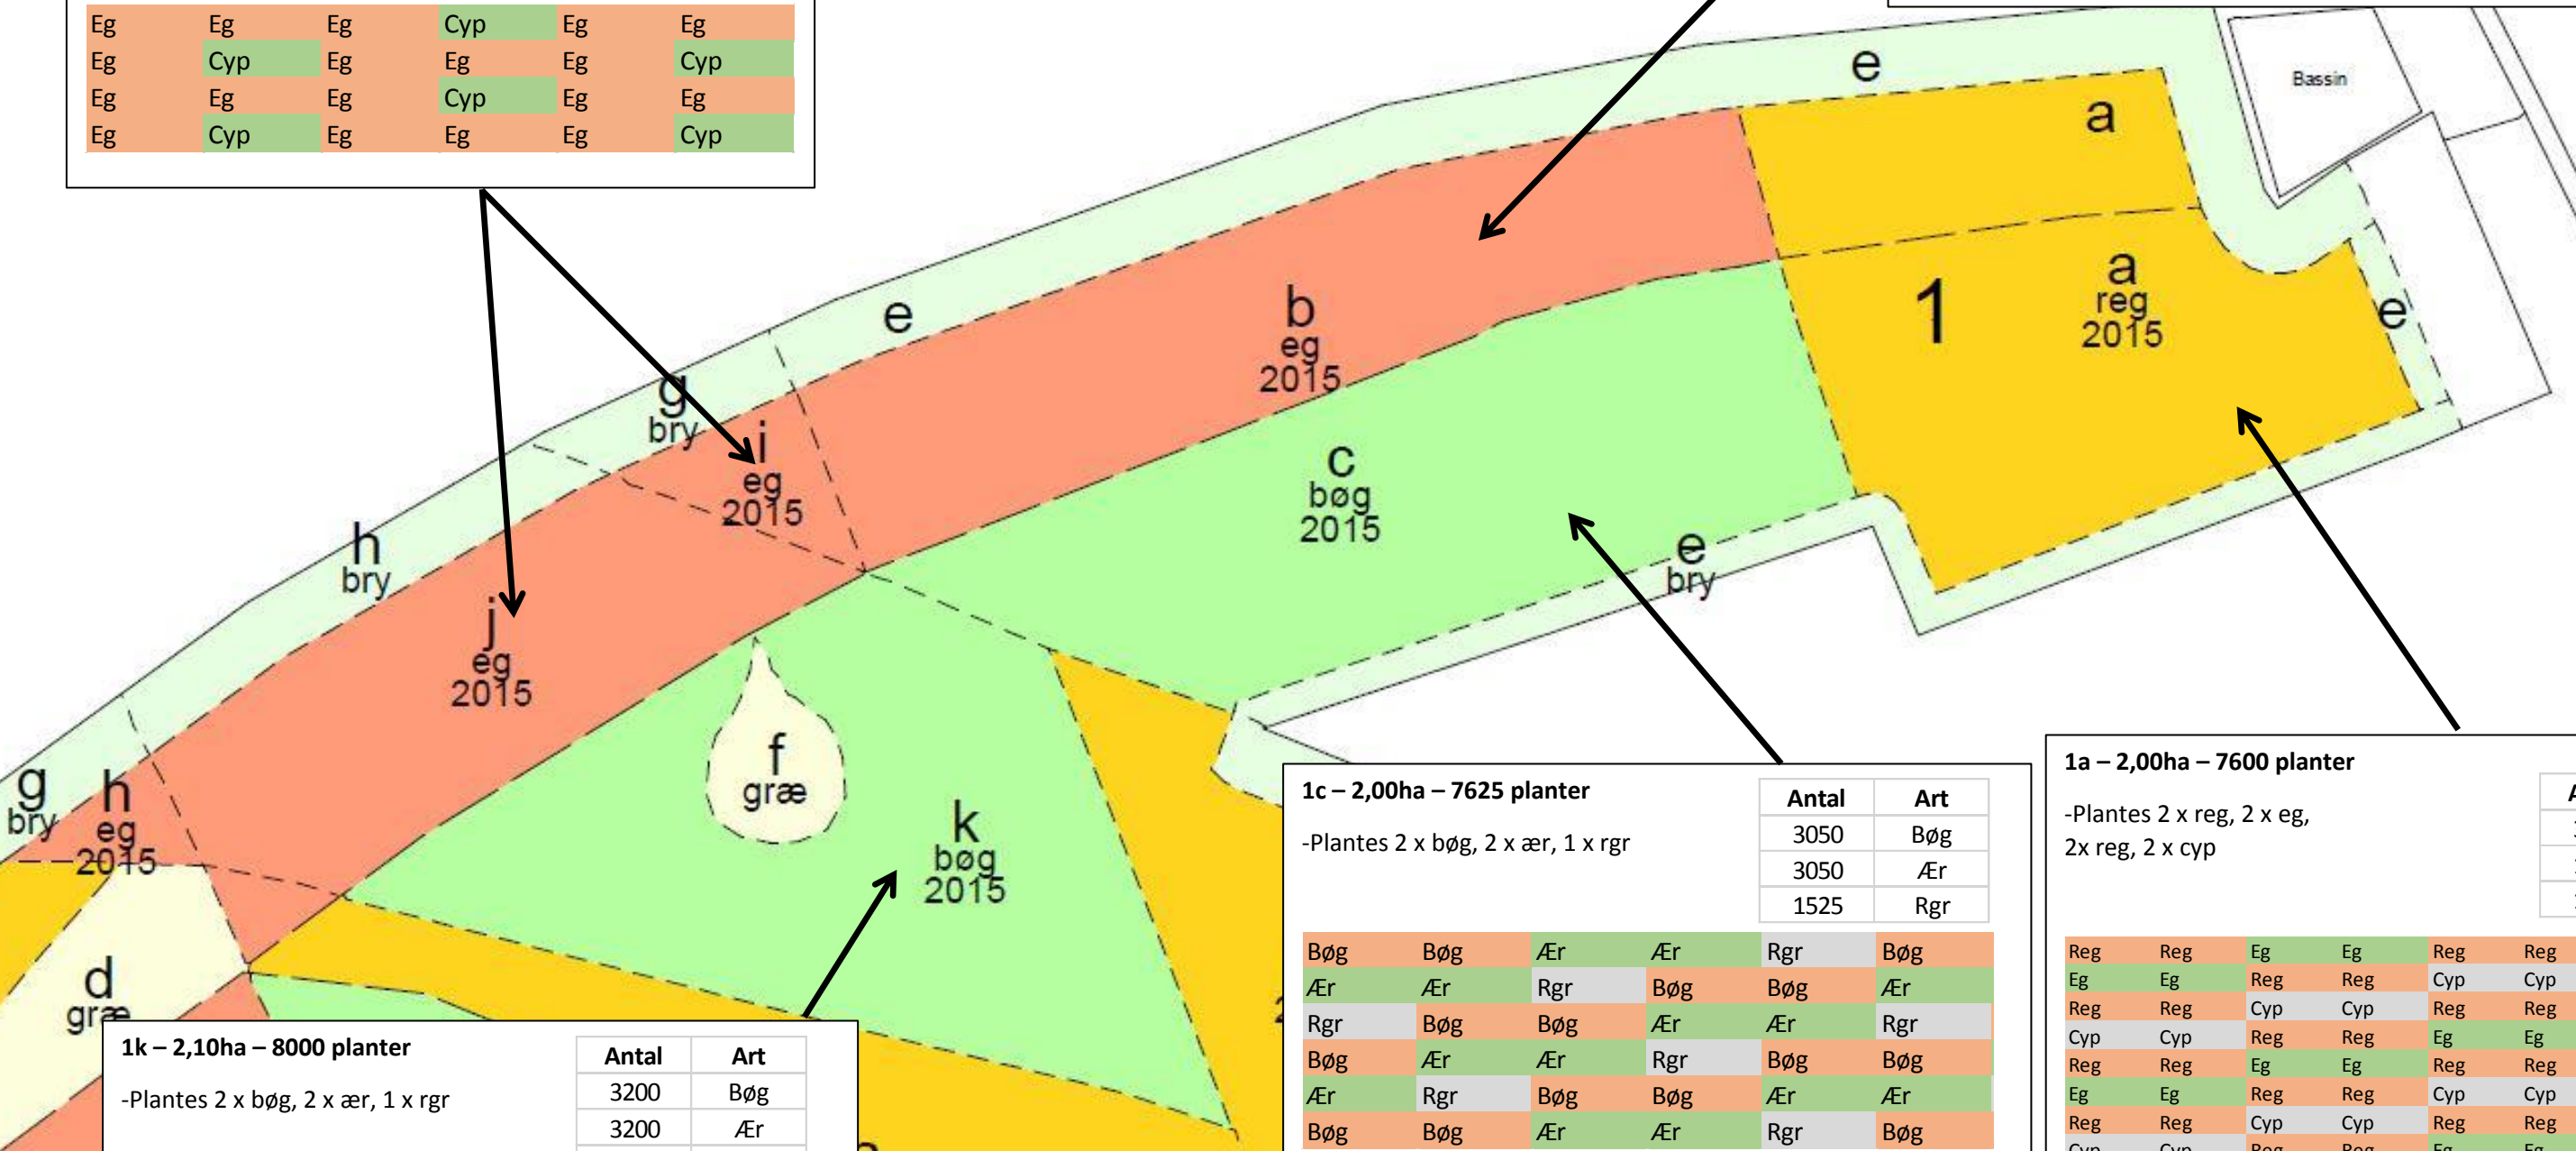

1i & 1j – 1,48ha – 5625 planter
-Plantes 3 x eg, 1 x cyp

Antal	Art
4225	Eg
1400	Cyp

Eg	Eg	Eg	Cyp	Eg	Eg
Eg	Cyp	Eg	Eg	Eg	Cyp
Eg	Eg	Eg	Cyp	Eg	Eg
Eg	Cyp	Eg	Eg	Eg	Cyp

1b – 1,64ha – 6225 planter
-Plantes 3 x eg, 1 x cyp

Antal	Art
4675	Eg
1550	Cyp

Eg	Eg	Eg	Cyp	Eg	Eg
Eg	Cyp	Eg	Eg	Eg	Cyp
Eg	Eg	Eg	Cyp	Eg	Eg
Eg	Cyp	Eg	Eg	Eg	Cyp
Eg	Eg	Eg	Cyp	Eg	Eg
Eg	Cyp	Eg	Eg	Eg	Cyp

1k – 2,10ha – 8000 planter
-Plantes 2 x bøg, 2 x ær, 1 x rgr

1c – 2,00ha – 7625 planter
-Plantes 2 x bøg, 2 x ær, 1 x rgr

Antal	Art
3050	Bøg
3050	Ær
1525	Rgr

Bøg	Bøg	Ær	Ær	Rgr	Bøg
Ær	Ær	Rgr	Bøg	Bøg	Ær
Rgr	Bøg	Bøg	Ær	Ær	Rgr
Bøg	Ær	Ær	Rgr	Bøg	Bøg
Ær	Rgr	Bøg	Bøg	Ær	Ær
Bøg	Bøg	Ær	Ær	Rgr	Bøg

1a – 2,00ha – 7600 planter
-Plantes 2 x reg, 2 x eg, 2x reg, 2 x cyp

Antal	Art
3800	Reg
1900	Eg
1900	Cyp

Reg	Reg	Eg	Eg	Reg	Reg	Cyp	Cyp
Eg	Eg	Reg	Reg	Cyp	Cyp	Reg	Reg
Reg	Reg	Cyp	Cyp	Reg	Reg	Eg	Eg
Cyp	Cyp	Reg	Reg	Eg	Eg	Reg	Reg
Reg	Reg	Eg	Eg	Reg	Reg	Cyp	Cyp
Eg	Eg	Reg	Reg	Cyp	Cyp	Reg	Reg
Reg	Reg	Cyp	Cyp	Reg	Reg	Eg	Eg
Cyp	Cyp	Reg	Reg	Eg	Eg	Reg	Reg